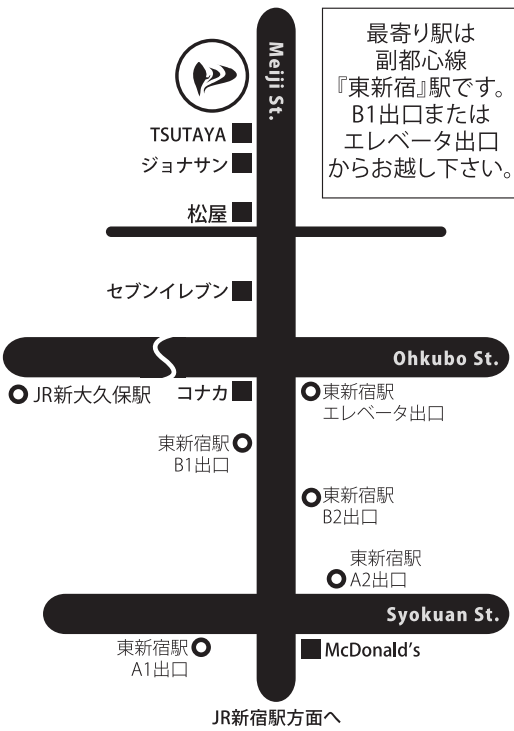

SHINJUKU HEAD POWER

SINCE 1968

http://headpower.syncl.jp

〒169-0072 東京都新宿区大久保2-5-19シティプラザ大久保B1

TEL:03-6380-3769 FAX:03-3205-9622 MAIL:info@head-power.com

■ 通常ホールレンタル料金

	昼 10:00 - 15:00	夜 15:00 - 22:00	全日 10:00 - 22:00
月～木		157,500	
金・祝前日		189,000	
土・日・祝	126,000	189,000	262,500

★上記以外にマイク類、スネアとペダル、キーボードスタンドもお貸しできます。(上記以外のものは持ち込んでいただく形になります)
★上記のものが修理等で使用不可能な場合もあります。予めご了承ください。その場合、代用品は用意致します。★機材破損の際は、全額弁償していただく事となります。

■ 地図 / ホールマップ

最寄り駅は副都心線『東新宿』駅です。B1出口またはエレベータ出口からお越し下さい。